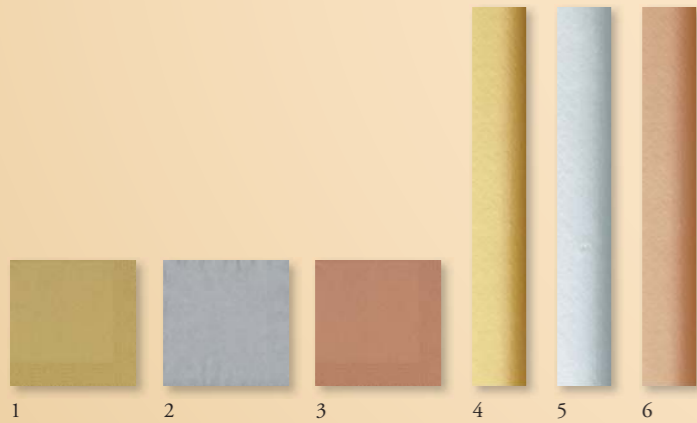

- 1 **158117** Zelltuch-Serviette, 3-lagig, 24 x 24 cm (20 x 50)
- 2 **158125** Zelltuch-Serviette, 3-lagig, 33 x 33 cm (10 x 50)
- 3 **158140** Zelltuch-Serviette, 3-lagig, 33 x 33 cm (4 x 250)
- 4 **158151** Zelltuch-Serviette, 3-lagig, 40 x 40 cm (4 x 250)
- 5 **158158** Klassik-Serviette, 4-lagig, 40 x 40 cm (6 x 50)
- 6 **158176** Dunilin®-Serviette, 40 x 40 cm (12 x 50)
- 7 **158264** Dunicel®-Serviette, Deer Green, 41 x 41 cm (10 x 50)
- 8 **158245** Dunicel®-Tête-à-Tête, 0,4 x 24 m (4 x 1)
- 9 **158254** Dunicel®-Tischset, 30 x 40 cm (5 x 100)
- 10 **158205** Dunicel®-Mitteldecke, 84 x 84 cm (5 x 20)
- 11 **158190** Dunicel®-Mitteldecke, 84 x 84 cm (100)

- 1 **158175** Dunilin®-Serviette, 40 x 40 cm (12 x 50)
- 2 **158244** Dunicel®-Tête-à-Tête, 0,4 x 24 m (4 x 1)
- 3 **158201** Dunicel®-Mitteldecke, 84 x 84 cm (5 x 20)

Dunilin® mit Glanzeffekt

1 2 3

Gold, Silber & Kupfer