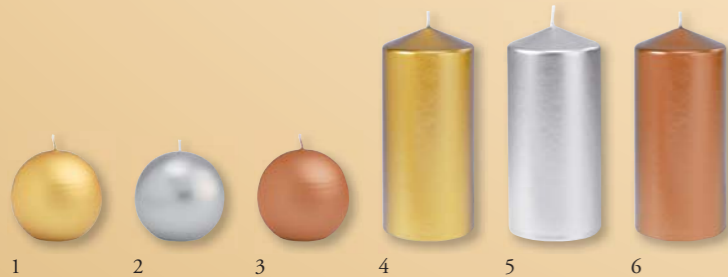

1 2 3 4 5 6

Der festlich brillante Schimmer-Look für Ihren Tisch

Die Duni-Erfinder haben uns passend zum Fest etwas Neues beschert: „Dunilin® mit Glanzeffekt“. Beste Dunilin®-Servietten mit eingewebtem Feenstaub – absolut festlich, absolut hochwertig, absolut schick! Der „Touch of Brilliance“ für Ihre Weihnachts- oder Silvestertafel!

Neu

1. 1 **160504** Dunilin®-Serviette, Weiß
   40 x 40 cm (12 x 50)
2. 2 **160505** Dunilin®-Serviette, Rot
   40 x 40 cm (12 x 50)
3. 3 **160507** Dunilin®-Serviette, Schwarz
   40 x 40 cm (12 x 50)

1. 1 **158129** Zelltuch-Serviette, Gold, 3-lagig,
   33 x 33 cm (10 x 50)
2. 2 **158128** Zelltuch-Serviette, Silber, 3-lagig,
   33 x 33 cm (10 x 50)
3. 3 **158130** Zelltuch-Serviette, Kupfer, 3-lagig,
   33 x 33 cm (10 x 50)
4. 4 **154107** Dunisilk®+ Rolle, Gold,
   1,20 x 25 m (2 x 1)
5. 5 **154108** Dunisilk®+ Rolle, Silber,
   1,20 x 25 m (2 x 1)
6. 6 **158233** Dunisilk®+ Rolle, Kupfer,
   1,20 x 25 m (2 x 1)

1. 1 **155353** Velvet Kugelkerze, Gold,
   Ø 80 mm, ± 25h (4 x 1)
2. 2 **155354** Velvet Kugelkerze, Silber,
   Ø 80 mm, ± 25h (4 x 1)
3. 3 **158520** Velvet Kugelkerze, Kupfer,
   Ø 80 mm, ± 25h (4 x 1)
4. 4 **153280** Velvet Stumpenkerze, Gold,
   150 x 70 mm, ± 52h (2 x 6)
5. 5 **153281** Velvet Stumpenkerze, Silber,
   150 x 70 mm, ± 52h (2 x 6)
6. 6 **158601** Velvet Stumpenkerze, Kupfer,
   150 x 70 mm, ± 52h (2 x 6)