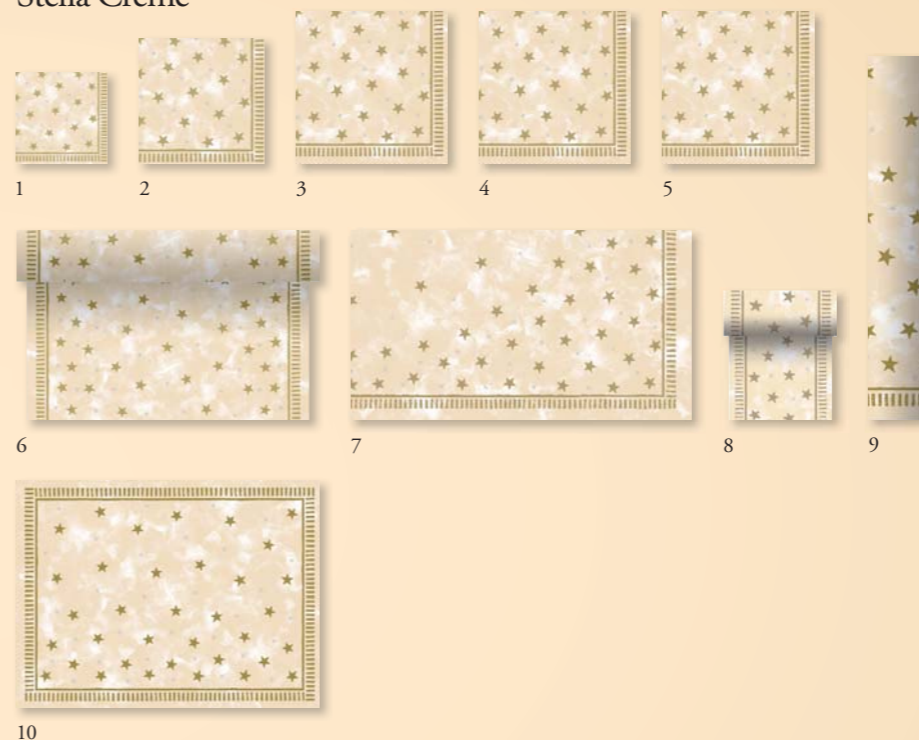

Stella Creme