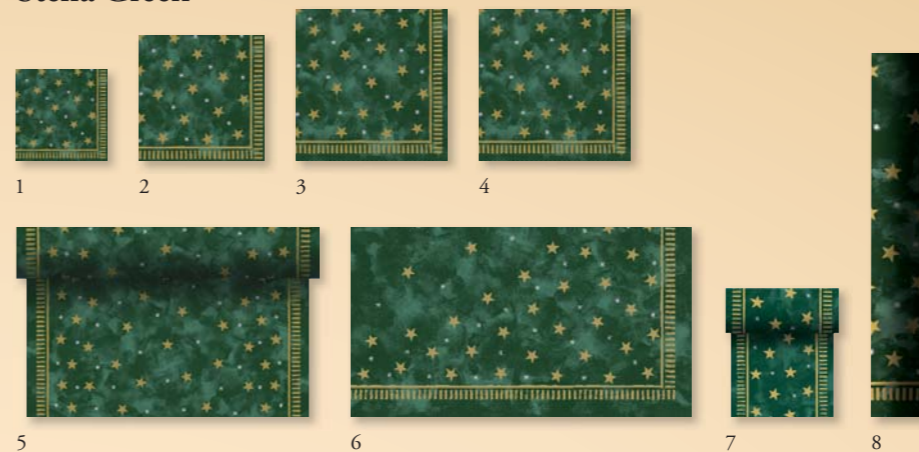

Stella Green