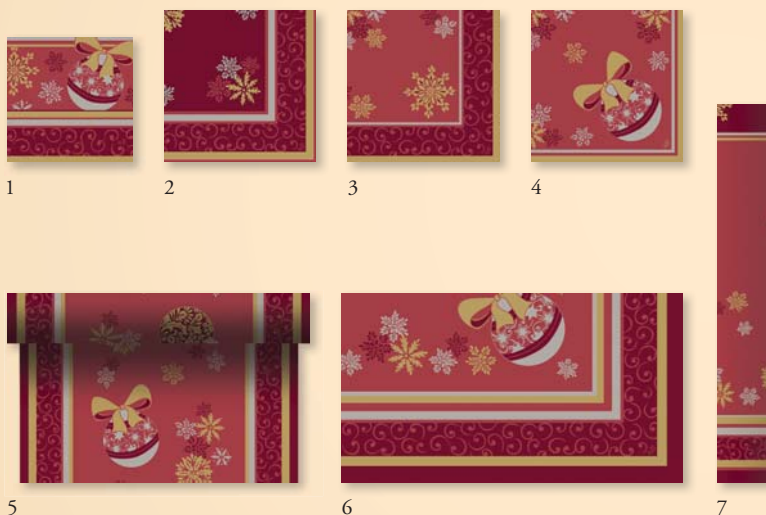

Weihnachten 2010

Christmas Charm Bordeaux

Christmas Charm

Neu

- 1 **160249** Zelltuch-Serviette, 3-lagig, 33 x 33 cm (10 x 50)
- 2 **160256** Zelltuch-Serviette, 3-lagig, 33 x 33 cm (4 x 250)
- 3 **160262** Zelltuch-Serviette, 3-lagig, 40 x 40 cm (4 x 250)
- 4 **160264** Klassik-Serviette, 4-lagig, 40 x 40 cm (6 x 50)
- 5 **160267** Dunilin®-Serviette, 40 x 40 cm (12 x 50)
- 6 **160207** Dunicel®-Tête-à-Tête, 0,4 x 24 m (4 x 1)
- 7 **160195** Dunicel®-Mitteldecke, 84 x 84 cm (5 x 20)
- 8 **160200** Dunicel®-Mitteldecke, 84 x 84 cm (100)
- 9 **160203** Dunicel®-Rolle, 1,20 x 25 m (2 x 1)
- 10 **160213** Dunicel®-Tischset, 30 x 40 cm (5 x 100)

Neu

- 1 **160248** Zelltuch-Serviette, 3-lagig, 33 x 33 cm (10 x 50)
- 2 **160255** Zelltuch-Serviette, 3-lagig, 33 x 33 cm (4 x 250)
- 3 **160261** Zelltuch-Serviette, 3-lagig, 40 x 40 cm (4 x 250)
- 4 **160265** Klassik-Serviette, 4-lagig, 40 x 40 cm (6 x 50)
- 5 **160268** Dunilin®-Serviette, 40 x 40 cm (12 x 50)
- 6 **160208** Dunicel®-Tête-à-Tête, 0,4 x 24 m (4 x 1)
- 7 **160196** Dunicel®-Mitteldecke, 84 x 84 cm (5 x 20)
- 8 **160201** Dunicel®-Mitteldecke, 84 x 84 cm (100)
- 9 **160205** Dunicel®-Rolle, 1,20 x 25 m (2 x 1)
- 10 **160214** Dunicel®-Tischset, 30 x 40 cm (5 x 100)

- 1 **158117** Zelltuch-Serviette, 3-lagig, 24 x 24 cm (20 x 50)
- 2 **158125** Zelltuch-Serviette, 3-lagig, 33 x 33 cm (10 x 50)
- 3 **158140** Zelltuch-Serviette, 3-lagig, 33 x 33 cm (4 x 250)
- 4 **158151** Zelltuch-Serviette, 3-lagig, 40 x 40 cm (4 x 250)
- 5 **158158** Klassik-Serviette, 4-lagig, 40 x 40 cm (6 x 50)
- 6 **158176** Dunilin®-Serviette, 40 x 40 cm (12 x 50)
- 7 **158264** Dunicel®-Serviette, Deer Green, 41 x 41 cm (10 x 50)
- 8 **158245** Dunicel®-Tête-à-Tête, 0,4 x 24 m (4 x 1)
- 9 **158254** Dunicel®-Tischset, 30 x 40 cm (5 x 100)
- 10 **158205** Dunicel®-Mitteldecke, 84 x 84 cm (5 x 20)
- 11 **158190** Dunicel®-Mitteldecke, 84 x 84 cm (100)