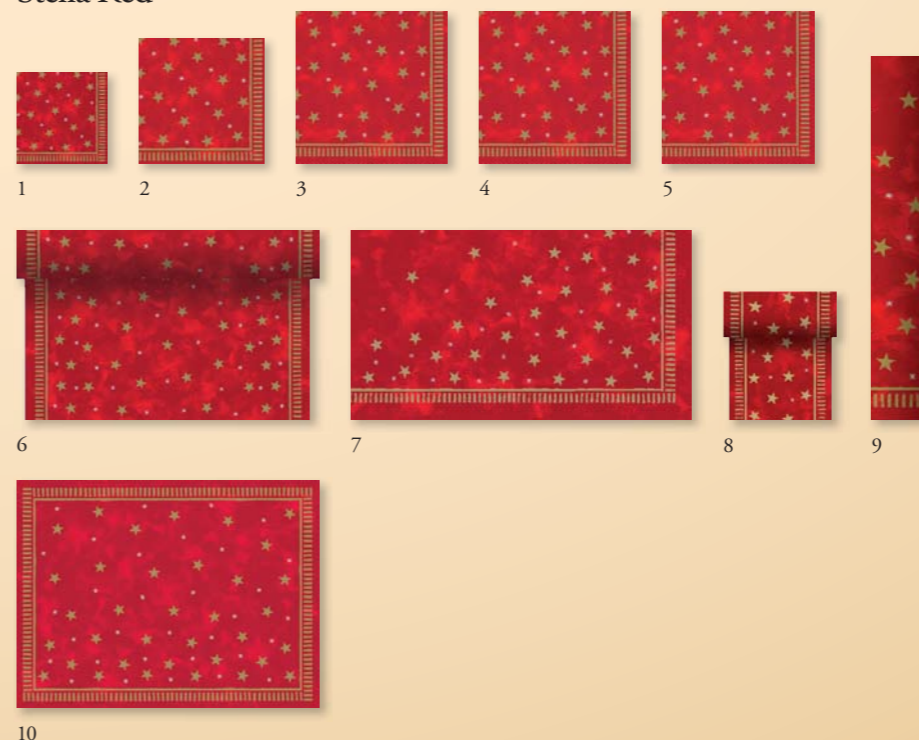

Neu

- 1 **160248** Zelltuch-Serviette, 3-lagig, 33 x 33 cm (10 x 50)
- 2 **160255** Zelltuch-Serviette, 3-lagig, 33 x 33 cm (4 x 250)
- 3 **160261** Zelltuch-Serviette, 3-lagig, 40 x 40 cm (4 x 250)
- 4 **160265** Klassik-Serviette, 4-lagig, 40 x 40 cm (6 x 50)
- 5 **160268** Dunilin®-Serviette, 40 x 40 cm (12 x 50)
- 6 **160208** Dunicel®-Tête-à-Tête, 0,4 x 24 m (4 x 1)
- 7 **160196** Dunicel®-Mitteldecke, 84 x 84 cm (5 x 20)
- 8 **160201** Dunicel®-Mitteldecke, 84 x 84 cm (100)
- 9 **160205** Dunicel®-Rolle, 1,20 x 25 m (2 x 1)
- 10 **160214** Dunicel®-Tischset, 30 x 40 cm (5 x 100)

Neu

- 1 160246 Zelltuch-Serviette, 3-lagig, 24 x 24 cm (20 x 50)
- 2 160247 Zelltuch-Serviette, 3-lagig, 33 x 33 cm (10 x 50)
- 160254 Zelltuch-Serviette, 3-lagig, 33 x 33 cm (4 x 250)
- 3 160260 Zelltuch-Serviette, 3-lagig, 40 x 40 cm (4 x 250)
- 4 160263 Klassik-Serviette, 4-lagig, 40 x 40 cm (6 x 50)
- 5 160266 Dunilin®-Serviette, 40 x 40 cm (12 x 50)
- 6 160194 Dunicel®-Mitteldecke, 84 x 84 cm (5 x 20)
- 160199 Dunicel®-Mitteldecke, 84 x 84 cm (100)
- 7 160202 Dunicel®-Rolle, 1,20 x 25 m (2 x 1)
- 8 160212 Dunicel®-Tischset, 30 x 40 cm (5 x 100)
- 9 160206 Dunicel®-Tête-à-Tête, 0,4 x 24 m (4 x 1)
- 10 160219 Dunicel®-Tischläufer, 0,15 x 20 m (1 x 6)

Stella Green

Stella Creme

Stella Red

- 1 158115 Zelltuch-Serviette, 3-lagig, 24 x 24 cm, (20 x 50)
- 2 158120 Zelltuch-Serviette, 3-lagig, 33 x 33 cm (10 x 50)
- 158134 Zelltuch-Serviette, 3-lagig, 33 x 33 cm (4 x 250)
- 3 158146 Zelltuch-Serviette, 3-lagig, 40 x 40 cm (4 x 250)
- 4 158169 Dunilin®-Serviette, 40 x 40 cm (5 x 50)
- 5 158240 Dunicel®-Tête-à-Tête, 0,4 x 24 m (4 x 1)
- 6 158195 Dunicel®-Mitteldecke, 84 x 84 cm (5 x 20)
- 158186 Dunicel®-Mitteldecke, 84 x 84 cm (100)
- 158235 Dunisilk®+ Mitteldecke, 84 x 84 cm (5 x 20)
- 158230 Dunicel®-Tischdecke, 120 x 160 cm (8 x 3)
- 7 158258 Dunicel®-Tischläufer, 0,15 x 20 m (6 x 1)
- 8 158221 Dunicel®-Rolle, 1,20 x 25 m (2 x 1)