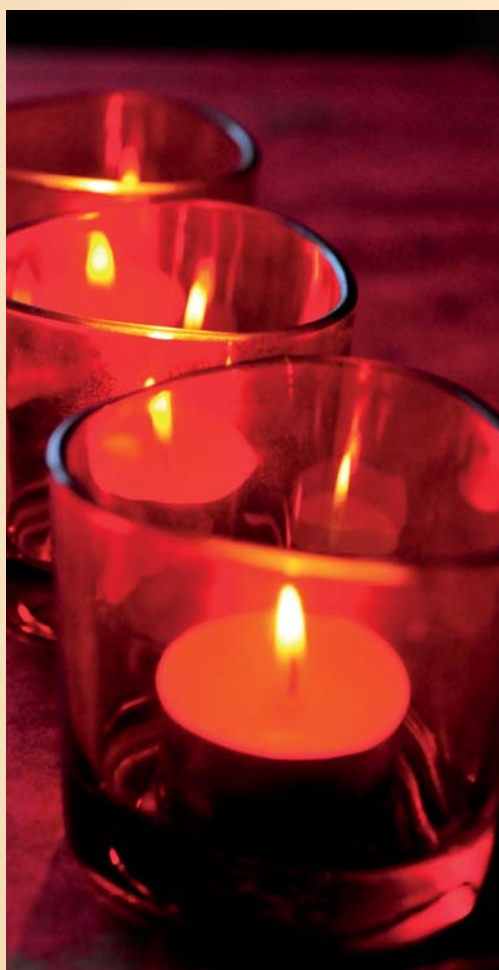

Kerzenglas

1

Ø 70 mm, ± 20h (2 x 6)

1. 1 **158602** Kerzenglas, Gold Ornament

Teelichtglas

1 2

Neu

1. 1 **160319** Mandarin, Klar
   Ø 70 mm (2 x 6), nicht
   spülmaschinengeeignet
2. 2 **160318** Mandarin, Rot
   Ø 70 mm (2 x 6), nicht
   spülmaschinengeeignet

Kerzenteller

1 2

Neu

1. 1 **160311** Gold, Ø 120 mm (12 x 1)
2. 2 **160312** Silber, Ø 120 mm (12 x 1)

Lassen Sie sich inspirieren, besuchen Sie www.duni.com

gedruckt auf
FSC-Papier

Duni GmbH
Robert-Bosch-Straße 4
D-49565 Bramsche
Fon +49 (0)54 61/82-0
Fax +49 (0)54 61/82-169
grossverbraucher@duni.de

Duni GesmbH
Service-Büro Salzburg
Moosstraße 41
A-5020 Salzburg
Fon +43 (0)662/83 54 96-11
Fax +43 (0)662/83 54 96-4
office@duni.at

Duni AG
Lettenstraße 11
CH-6343 Rotkreuz
Fon +41 (0)41/798 01 71
Fax +41 (0)41/798 01 72
info_switzerland@duni.com