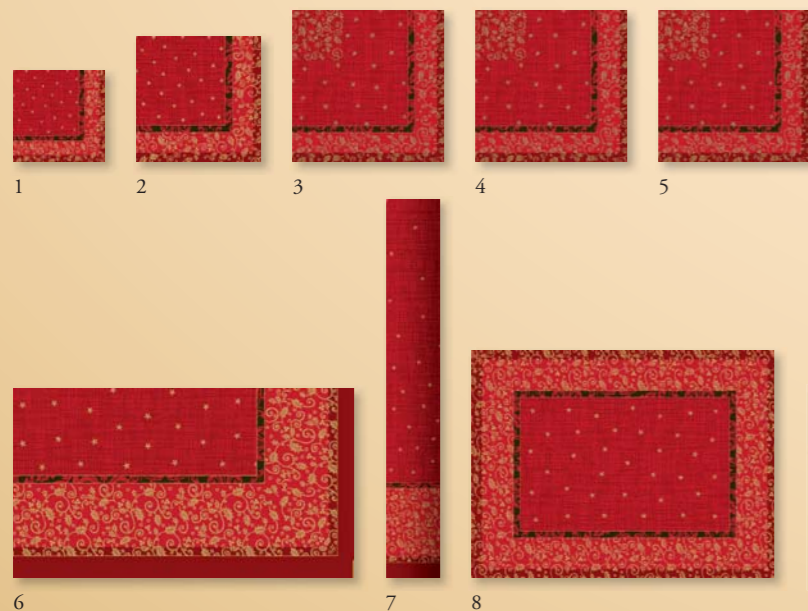

Christmas Dream

Neu

- 1 160983 Zelltuch-Serviette, 3-lagig, 33 x 33 cm (4 x 250)
- 2 160984 Klassik-Serviette, 4-lagig, 40 x 40 cm (6 x 50)
- 3 160985 Dunicel®-Serviette, 40 x 40 cm (10 x 50)
- 4 160986 Dunicel®-Tête-à-Tête, 0,4 x 24 m (4 x 1)
- 5 160987 Dunicel®-Mitteldecke, 84 x 84 cm (5 x 20)
- 160988 Dunicel®-Mitteldecke, 84 x 84 cm (100)

Neu

- 1 160246 Zelltuch-Serviette, 3-lagig, 24 x 24 cm (20 x 50)
- 2 160247 Zelltuch-Serviette, 3-lagig, 33 x 33 cm (10 x 50)
- 160254 Zelltuch-Serviette, 3-lagig, 33 x 33 cm (4 x 250)
- 3 160260 Zelltuch-Serviette, 3-lagig, 40 x 40 cm (4 x 250)
- 4 160263 Klassik-Serviette, 4-lagig, 40 x 40 cm (6 x 50)
- 5 160266 Dunilin®-Serviette, 40 x 40 cm (12 x 50)
- 6 160194 Dunicel®-Mitteldecke, 84 x 84 cm (5 x 20)
- 160199 Dunicel®-Mitteldecke, 84 x 84 cm (100)
- 7 160202 Dunicel®-Rolle, 1,20 x 25 m (2 x 1)
- 8 160212 Dunicel®-Tischset, 30 x 40 cm (5 x 100)
- 9 160206 Dunicel®-Tête-à-Tête, 0,4 x 24 m (4 x 1)
- 10 160219 Dunicel®-Tischläufer, 0,15 x 20 m (1 x 6)